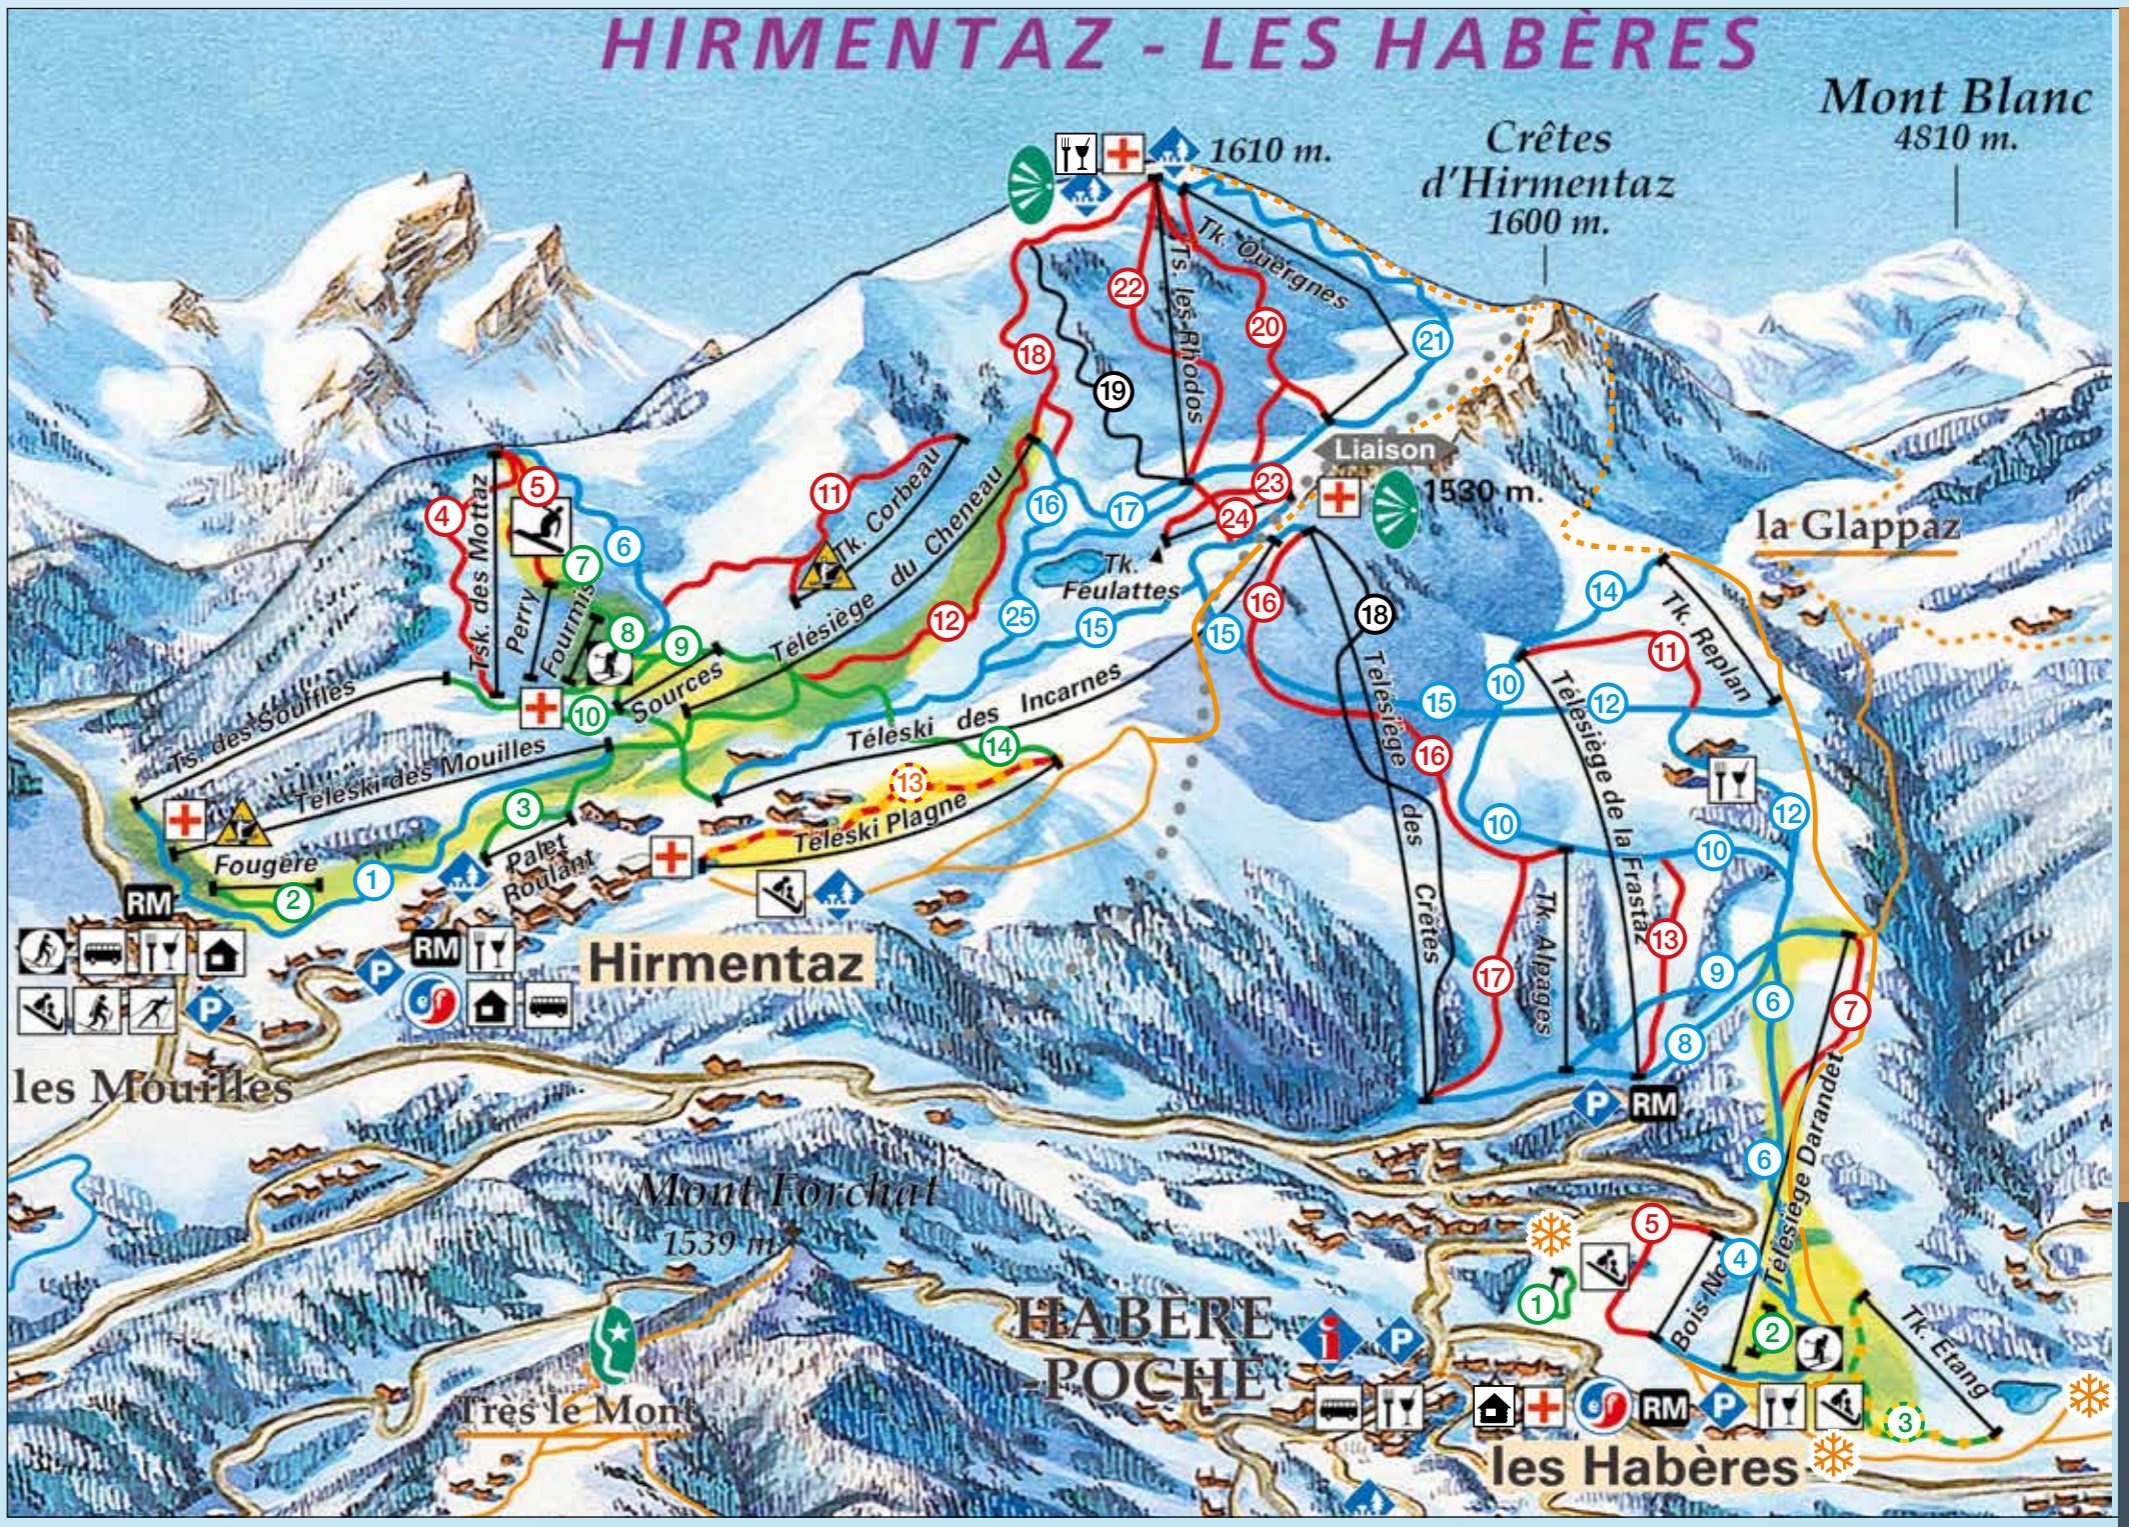

MASSIF HIRMENTAZ - LES HABÈRES

- Office de Tourisme
- Pôle station
- Remontée mécanique
- Pistes de ski alpin
- Pistes de ski de fond
- Itinéraire ski de randonnée ou raquettes
- Parcours randonnée ou raquettes
- Parking
- Aire de pique-nique
- Hameau d'alpage remarquable
- Zone d'enneigement artificiel
- Piste éclairée
- Téleski difficile
- Border Cross, Snow park
- Piste de luge
- Espace ludique alpin
- Espace ludique nordique
- Biathlon / Biathlon laser
- Caisse Remontées Mécaniques
- Ecole Ski Français
- Poste de secours
- Zone de dangers
- Salle hors sac
- Garderie
- Restaurant d'altitude
- Foyer de ski de fond
- Navette
- Sentier thématique aménagé
- Table d'orientation

HIRMENTAZ

1 Les Mouilles	9 Les Marmottes	18 Les Airelles
2 La Fougère	10 L'Écureuil	19 Les Rhodos
3 Le Palet Roulant	11 Les Corbeaux	20 Hirmmentaz
4 La Golette	12 Les Brettaz	21 Les Ouergnes
5 Boarder Cross + Snowpark	13 La Plagne	22 Pin Sylvestre
6 Les Mottaz	14 Les Clus	23 Les Feulattes
7 Le Perry	15 Les Incarnes	24 Les Droits
8 Les Fourmis	16 Les Myrtilles	25 Les Grands Prés
	17 Les Tétraz	26 Piste randonnée

LES HABÈRES

1 PIOUS PIOUS ESF	9 La Forêt	17 Les Alpages
2 Le Perce Neige	10 La Frastaz	18 Les Fontaines
3 L'Étang	11 Le Replan	19 Piste Randonnée
4 Le Bois Noir	12 La Grolle	
5 La 1964	13 La Combe	
6 Le Darandet	14 Les Marmottes	
7 Les Aralles	15 Les Crêtes	
8 Les Routes	16 Les Gentianes	

2. Espaces ludiques Le Monde de Perce-Neige

www.jeskieuxhaberes.com

www.hirmmentaz-bellevaux.com

faible 3/5

limité 2/5

marqué 3/5

fort 4/5

très fort 5/5

échelle de risque d'avalanche